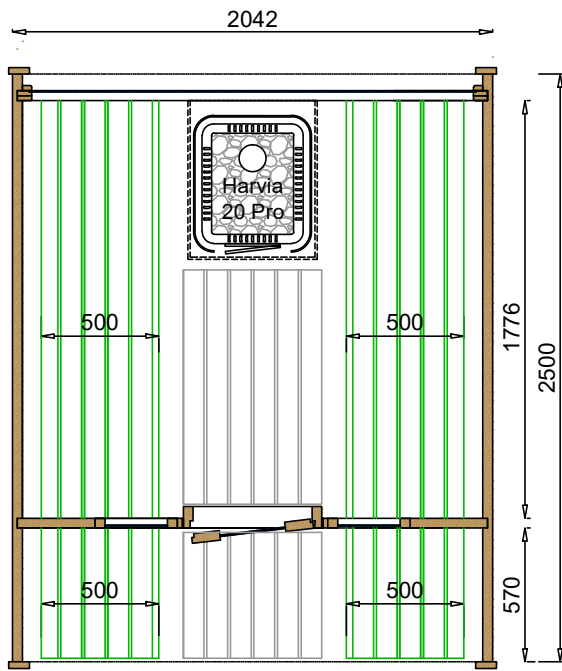

# Fasssauna Balance 205x250

kg 680 kg

(LxWxH) 250x120x120 cm