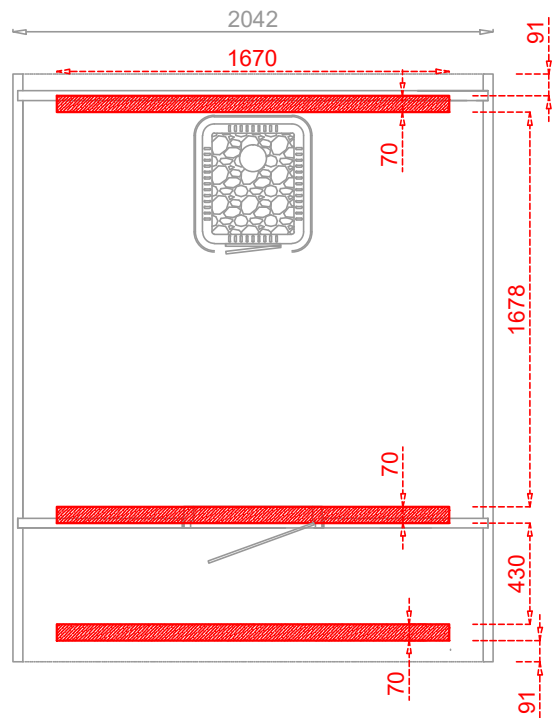

# Fasssauna Balance 205x250

kg 680 kg

(LxWxH) 250x120x120 cm