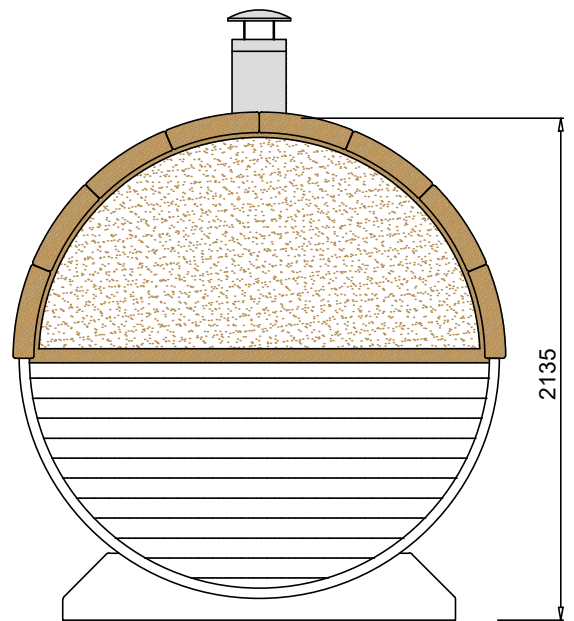

# Fasssauna Balance 205x250

kg 680 kg

(LxWxH) 250x120x120 cm