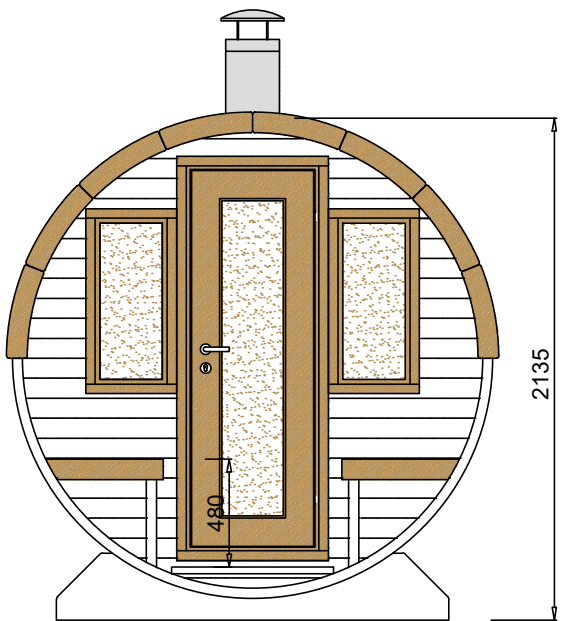

# Fasssauna Balance 205x250

kg 680 kg

(LxWxH) 250x120x120 cm