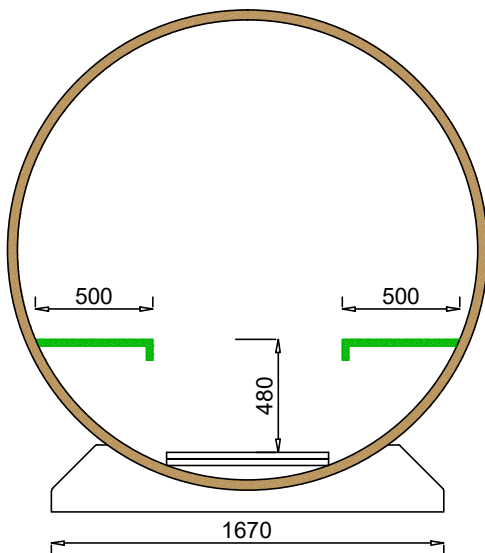

# Fasssauna Balance 205x250

kg 680 kg

(LxWxH) 250x120x120 cm